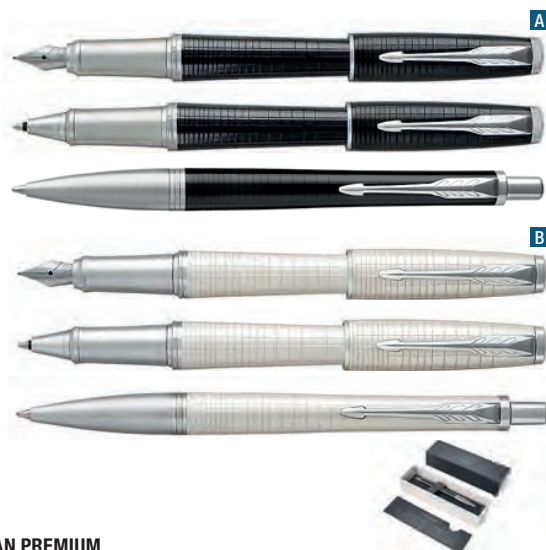

URBAN PREMIUM

Linea EBONY in ottone laccato nero metallizzato con effetto vellutato e finiture cromatiche. Linea PEARL in lacca bianca lucente, decori in rilievo e finiture cromatiche. Penne stilografiche con pennino in acciaio inox, ricaricabili con cartucce standard. La sfera e il roller ricaricabili con refills standard. Fornita con esclusivo astuccio Parker.