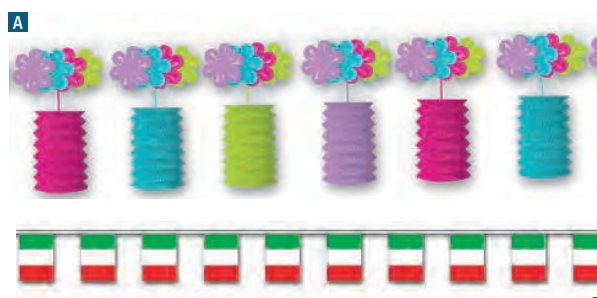

FESTONI in PPL

Cod.	Rif. Art.	Dimensioni	Umv
79518	A PB909/03	5mt	pz
71678	B PB914	5mt	pz

Lavagne bandiere
A PAG.167

Tovaglie e tovaglioli
A PAG.68

CANDELINE COMPLEANNO NUMERICA

Candela compleanno di cera rossa. Altezza 115mm.

Cod.	Rif. Art.	Note	Umv
73244	PB922BIG-0	numero 0	pz
73235	PB922BIG-1	numero 1	pz
73236	PB922BIG-2	numero 2	pz
73237	PB922BIG-3	numero 3	pz
73238	PB922BIG-4	numero 4	pz
73239	PB922BIG-5	numero 5	pz
73240	PB922BIG-6	numero 6	pz
73241	PB922BIG-7	numero 7	pz
73242	PB922BIG-8	numero 8	pz
73243	PB922BIG-9	numero 9	pz

INVITO ALLA FESTA

Blocchetto da 10 inviti formato carnet assegni.

Cod.	Rif. Art.	Modello	Umv
69536	WYASSDIS	Mickey	cf 10
76957	WYASSMIN	Minnie	cf 10
69530	WYASSCAR	Cars	cf 10