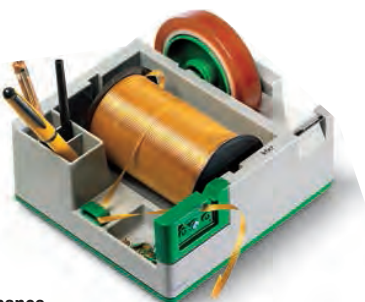

Portatutto da banco

Completo da dispenser per nastro adesivo da 33/66mt e spazio riservato ai nastri regalo. Base antiscivolo.

Cod.	Rif.Art.	Dimensioni	Umv
25712	52	per nastri 33mm/ 66mm	pz

SVELTO STRIP EASY Lux