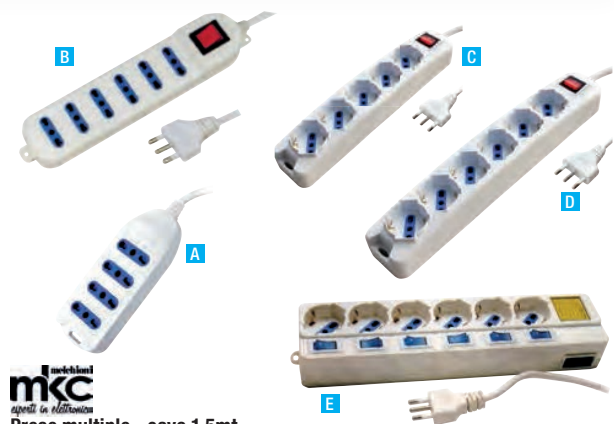

Cod.	Rif. Art.	Umv
80750	17681	pz

mkc
esperti in elettronica

Prolunghe con avvolgicavo

Prolunghe elettriche in avvolgicavo con spina 16A e multiprese.

Cod.	Rif. Art.	Descrizione	Umv
60599	492518042	2 prese bipasso 10/16A - cavo 5mt	pz
62239	492518043	2 prese Schuko bipasso - cavo 8 metri	pz
65284	492518044	4 prese Schuko bipasso - cavo 25 metri	pz