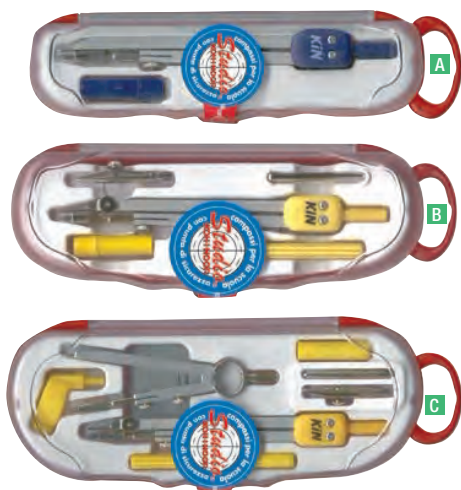

SCUOLA

Mine compasso
A PAG.327

Linea STUDIO

Adatti per uso scolastico per elementari e medie. Punta di sicurezza. Accessori in colori assortiti.

Cod.	Rif.Art.	Note	Umv
63307	A HD8202	compasso set da 2 pz - Ø max cerchio 180 mm	pz
53477	B HD8205	compasso set da 5 pz - Ø max cerchio 180 mm	pz
53478	C HD8207	compasso set da 7 pz - Ø max cerchio 180 mm	pz