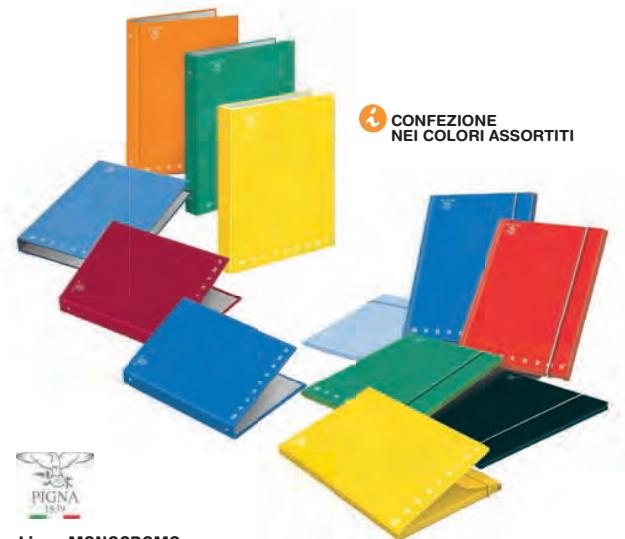

CONFEZIONE NEI COLORI ASSORTITI

Linea MONOCROMO

Raccoglitori a 4 anelli tondi e cartelle 3 lembi con elastico in cartone pesante lucido nei colori assortiti.

Cod	Rif.art.	Formato	Anello	Umv
Raccoglitori 4 anelli				
35215	001314925	175x220mm	25mm	cf 5
35216	001196330	260x320mm	30mm	cf 5
Cartella 3 lembi c/elastico tubolare				
67589	02175633L	260x355mm	12mm	cf 6