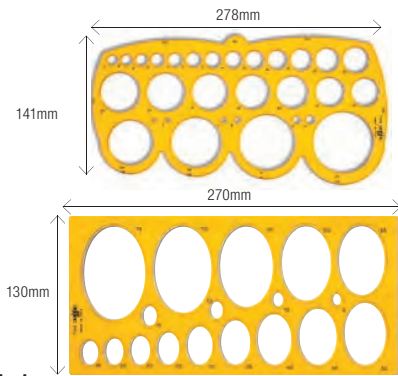

Maschere Cerchi - Ellissi

In plastica resistente di elevata resistenza. Ogni figura è munita di ribasso che consente di disegnare con la matita e la china.

Cod.	Rif.art.	Note	Dimensioni	Umv
34882	7126	cerchi 1-55mm	278 x 141mm	cf 10
34883	7135	ellissi 8-75mm	270 x 130mm	cf 10